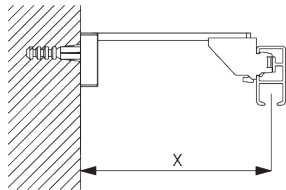

## В. ПОТОЛОЧНЫЙ МОНТАЖ

Кронштейн SG 3603

**SG 3603**  
кронштейн

**С. НАСТЕННЫЙ  
МОНТАЖ**

**Smart Fix**

**Smart Fix SG 11200 - SG 11205 и кронштейн SG 3603:**  
необходимо использовать крепеж SG 10492 (M4x8).