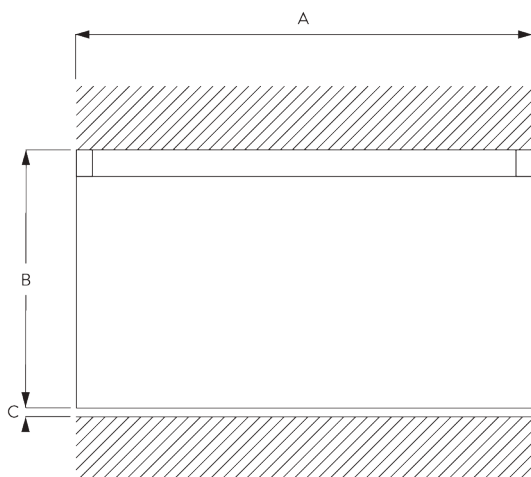

## А. ПРОФИЛЬ

Информация о профиле и возможностях изгиба

SG 6380p

профиль

✓ радиус:  
10 см, >25 см

## В. ПРАВИЛЬНЫЙ ЗАМЕР

A: ширина системы

B: высота системы

C: расстояние между полом и портьерой