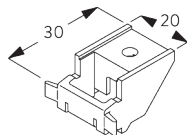

SG 3603
кронштейн