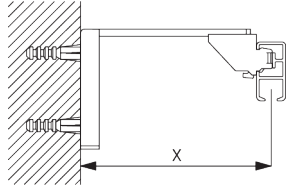

## В. ПОТОЛОЧНЫЙ МОНТАЖ

Кронштейн SG 3603

**SG 3603**  
кронштейн

**С. НАСТЕННЫЙ  
МОНТАЖ**

**Smart Fix**

**Smart Fix SG 11200 - SG 11205 и кронштейн SG 3603:**  
необходимо использовать крепеж SG 10492 (M4x8).