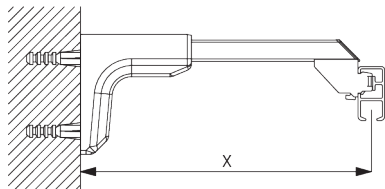

Universal Smart Fix SG 11154 - SG 11156 и кронштейн SG 3603:
необходимо использовать крепеж SG 10277 (M4x12).

Smart Fix	X mm
SG 11200 / SG 11210	72
SG 11201 / SG 11211	92
SG 11202 / SG 11212	112
SG 11203 / SG 11213	132
SG 11204 / SG 11214	162
SG 11205 / SG 11215	212
SG 11154	122-150
SG 11155	152-180
SG 11156	202-230