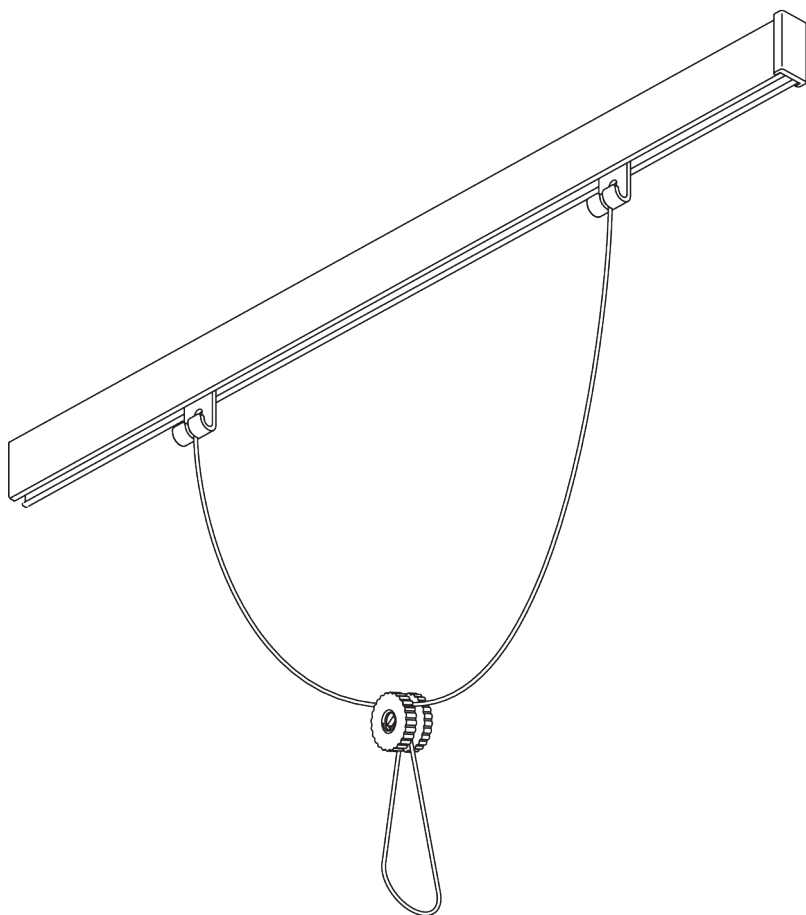

SG 3600

ИНФОРМАЦИЯ О СИСТЕМЕ

- **Управление:** ручное
- **Монтаж:** стена
- **Цвета:** белый RAL 9016 или анодированный алюминий, прочие цвета по запросу

Особенности:

- система для подвески картин
- регулируемая высота

СПЕЦИФИКАЦИЯ

А. РАЗМЕРЫ СИСТЕМЫ

10 kg
(макс. вес
картины)

В. ПРОФИЛЬ

Информация о
профиле и
возможностях
изгиба

SG 1080p
профиль

С. ПРАВИЛЬНЫЙ ЗАМЕР

A: ширина системы

сет SG 3665

Крючки с защелкой SG 3663

- Части:*
- SG 3634 Регулятор высоты
 - SG 3637 Шнур $\varnothing 1.5$ mm
 - SG 3663 Крючок

Высота подвеса картины варьируется за счет пластиковых винтов.

КОМПЛЕКТАЦИЯ