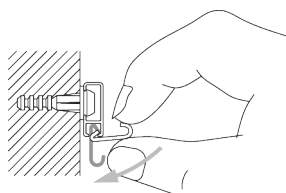

СПЕЦИФИКАЦИЯ

А. РАЗМЕРЫ СИСТЕМЫ

10 kg
(макс. вес
картины)

В. ПРОФИЛЬ

Информация о
профиле и
возможностях
изгиба

SG 1080p
профиль

С. ПРАВИЛЬНЫЙ ЗАМЕР

A: ширина системы

сет SG 3665

Крючки с защелкой SG 3663

- Части:*
- SG 3634 Регулятор высоты
 - SG 3637 Шнур $\varnothing 1.5$ mm
 - SG 3663 Крючок

Высота подвеса картины варьируется за счет пластиковых винтов.

КОМПЛЕКТАЦИЯ