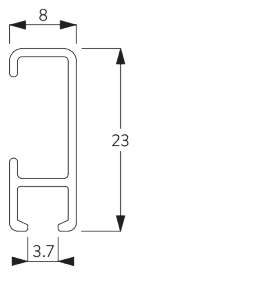

SG 3600

ИНФОРМАЦИЯ О СИСТЕМЕ

- **Управление:** ручное
- **Монтаж:** стена
- **Цвета:** белый RAL 9016 или анодированный алюминий, прочие цвета по запросу

Особенности:

- система для подвески картин
- регулируемая высота

СПЕЦИФИКАЦИЯ

А. РАЗМЕРЫ СИСТЕМЫ

10 kg
(макс. вес
картины)

В. ПРОФИЛЬ

Информация о
профиле и
возможностях
изгиба

SG 1080p
профиль

С. ПРАВИЛЬНЫЙ ЗАМЕР

A: ширина системы

сет SG 3665

Крючки с защелкой SG 3663

- Части:*
- SG 3634 Регулятор высоты
 - SG 3637 Шнур $\varnothing 1.5$ mm
 - SG 3663 Крючок

Высота подвеса картины варьируется за счет пластиковых винтов.

КОМПЛЕКТАЦИЯ