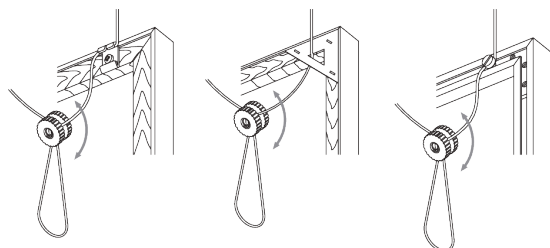

SG 3600

ИНФОРМАЦИЯ О СИСТЕМЕ

- **Управление:** ручное
- **Монтаж:** стена
- **Цвета:** белый RAL 9016 или анодированный алюминий, прочие цвета по запросу

Особенности:

- система для подвески картин
- регулируемая высота

СПЕЦИФИКАЦИЯ

А. РАЗМЕРЫ СИСТЕМЫ

10 kg
(макс. вес
картины)

В. ПРОФИЛЬ

Информация о
профиле и
возможностях
изгиба

SG 1080p
профиль

С. ПРАВИЛЬНЫЙ ЗАМЕР

A: ширина системы

МОНТАЖ

А. ИНФОРМАЦИЯ О МОНТАЖЕ

Подробную информацию о монтаже см.
на сайте Silent Gliss.

Расположение
кронштейнов

В. НАСТЕННЫЙ
МОНТАЖ

Кронштейн
SG 3606

SG 3606
клипса

С. ПОДВЕС КАРТИНЫ

сет SG 3665

Крючки с защелкой SG 3663

- Части:*
- SG 3634 Регулятор высоты
 - SG 3637 Шнур $\varnothing 1.5$ mm
 - SG 3663 Крючок

Высота подвеса картины варьируется за счет пластиковых винтов.

КОМПЛЕКТАЦИЯ