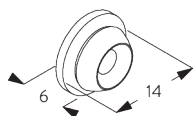

СПЕЦИФИКАЦИЯ

А. РАЗМЕРЫ СИСТЕМЫ

10 kg
(макс. вес
картины)

В. ПРОФИЛЬ

Информация о
профиле и
возможностях
изгиба

SG 1080p
профиль

С. ПРАВИЛЬНЫЙ ЗАМЕР

A: ширина системы

МОНТАЖ

А. ИНФОРМАЦИЯ О МОНТАЖЕ

Подробную информацию о монтаже см.
на сайте Silent Gliss.

Расположение
кронштейнов

В. НАСТЕННЫЙ
МОНТАЖ

Кронштейн
SG 3606

SG 3606
клипса

С. ПОДВЕС КАРТИНЫ

сет SG 3665

Крючки с защелкой SG 3663

- Части:*
- SG 3634 Регулятор высоты
 - SG 3637 Шнур $\varnothing 1.5$ mm
 - SG 3663 Крючок

Высота подвеса картины варьируется за счет пластиковых винтов.

КОМПЛЕКТАЦИЯ