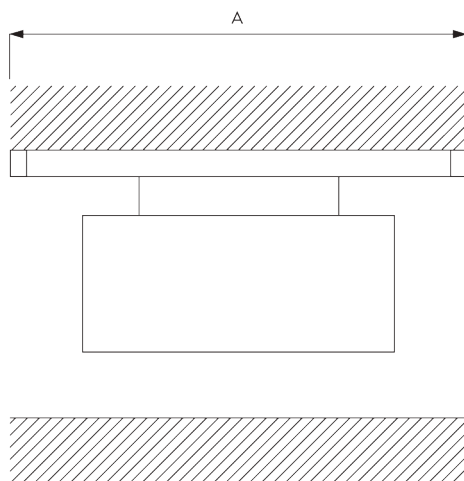

SG 3600

ИНФОРМАЦИЯ О СИСТЕМЕ

- **Управление:** ручное
- **Монтаж:** стена
- **Цвета:** белый RAL 9016 или анодированный алюминий, прочие цвета по запросу

Особенности:

- система для подвески картин
- регулируемая высота

СПЕЦИФИКАЦИЯ

А. РАЗМЕРЫ СИСТЕМЫ

10 kg
(макс. вес
картины)

В. ПРОФИЛЬ

Информация о
профиле и
возможностях
изгиба

SG 1080p
профиль

С. ПРАВИЛЬНЫЙ ЗАМЕР

A: ширина системы