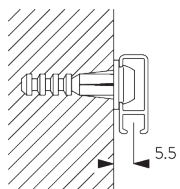

СПЕЦИФИКАЦИЯ

А. РАЗМЕРЫ СИСТЕМЫ

10 kg
(макс. вес
картины)

В. ПРОФИЛЬ

Информация о
профиле и
возможностях
изгиба

SG 1080p
профиль

С. ПРАВИЛЬНЫЙ ЗАМЕР

A: ширина системы

МОНТАЖ

А. ИНФОРМАЦИЯ О МОНТАЖЕ

Подробную информацию о монтаже см.
на сайте Silent Gliss.

Расположение
кронштейнов

В. НАСТЕННЫЙ
МОНТАЖ

Кронштейн
SG 3606

SG 3606
клипса

С. ПОДВЕС КАРТИНЫ

сет SG 3665

Крючки с защелкой SG 3663

- Части:*
- SG 3634 Регулятор высоты
 - SG 3637 Шнур $\varnothing 1.5$ mm
 - SG 3663 Крючок

Высота подвеса картины варьируется за счет пластиковых винтов.

КОМПЛЕКТАЦИЯ