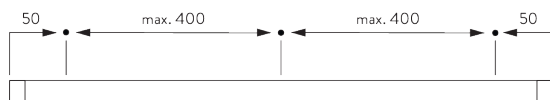

МОНТАЖ

А. ИНФОРМАЦИЯ О МОНТАЖЕ

Подробную информацию о монтаже см.
на сайте Silent Gliss.

Расположение
кронштейнов