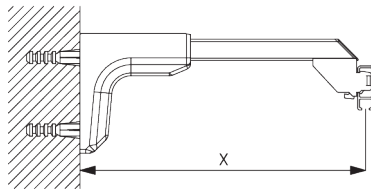

## B. CEILING FITTING

Bracket SG 3603

**SG 3603**  
Bracket

**C. WALL FITTING**

**Smart Fix**

**Smart Fix SG 11200 - SG 11205 and bracket SG 3603:**  
Screw SG 10492 (M4x8) needed.

**Square Smart Fix SG 11210 - SG 11215 and bracket SG 3603:**  
Screw SG 10492 (M4x8) needed.

**Universal Smart Fix SG 11154 - SG 11156 and bracket SG 3603:**  
Screw SG 10277 (M4x12) needed.

Smart Fix	X mm
SG 11200 / SG 11210	70
SG 11201 / SG 11211	90
SG 11202 / SG 11212	110
SG 11203 / SG 11213	130
SG 11204 / SG 11214	160
SG 11205 / SG 11215	210
SG 11154	120-148
SG 11155	150-178
SG 11156	200-228