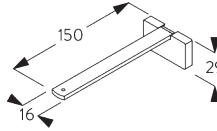

**SG 3603**  
Bracket

**SG 10492**  
Pan head screw M4x8

**SG 10277**  
Pan head screw M4x12

**SG 11200**  
Smart Fix 60 mm

**SG 11201**  
Smart Fix 80 mm

**SG 11202**  
Smart Fix 100 mm

**SG 11203**  
Smart Fix 120 mm

**SG 11204**  
Smart Fix 150 mm

**SG 11205**  
Smart Fix 200 mm

**SG 11210**  
Square Smart Fix 60 mm

**SG 11211**  
Square Smart Fix 80 mm

**SG 11212**  
Square Smart Fix 100 mm

**SG 11213**  
Square Smart Fix 120 mm

**SG 11214**  
Square Smart Fix 150 mm

**SG 11215**  
Square Smart Fix 200 mm

**SG 11154**  
Universal Smart Fix 120 mm

**SG 11155**  
Universal Smart Fix 150 mm

**SG 11156**  
Universal Smart Fix 200 mm

**Universal brackets  
SG 3630, SG 3655,  
SG 3660**