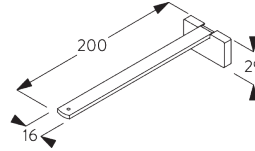

**SG 3603**  
Bracket

**SG 10492**  
Pan head screw M4x8

**SG 10277**  
Pan head screw M4x12

**SG 11200**  
Smart Fix 60 mm

**SG 11201**  
Smart Fix 80 mm

**SG 11202**  
Smart Fix 100 mm

**SG 11203**  
Smart Fix 120 mm

**SG 11204**  
Smart Fix 150 mm

**SG 11205**  
Smart Fix 200 mm

**SG 11210**  
Square Smart Fix 60 mm

**SG 11211**  
Square Smart Fix 80 mm

**SG 11212**  
Square Smart Fix 100 mm

**SG 11213**  
Square Smart Fix 120 mm

**SG 11214**  
Square Smart Fix 150 mm

**SG 11215**  
Square Smart Fix 200 mm

**SG 11154**  
Universal Smart Fix 120 mm

**SG 11155**  
Universal Smart Fix 150 mm

**SG 11156**  
Universal Smart Fix 200 mm

**Universal brackets  
SG 3630, SG 3655,  
SG 3660**