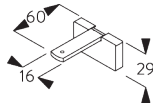

## B. CEILING FITTING

Bracket SG 3603

**SG 3603**  
Bracket

**C. WALL FITTING**

**Smart Fix**

**Smart Fix SG 11200 - SG 11205 and bracket SG 3603:**  
Screw SG 10492 (M4x8) needed.

**Square Smart Fix SG 11210 - SG 11215 and bracket SG 3603:**  
Screw SG 10492 (M4x8) needed.

**Universal Smart Fix SG 11154 - SG 11156 and bracket SG 3603:**  
Screw SG 10277 (M4x12) needed.

Smart Fix	X mm
SG 11200 / SG 11210	70
SG 11201 / SG 11211	90
SG 11202 / SG 11212	110
SG 11203 / SG 11213	130
SG 11204 / SG 11214	160
SG 11205 / SG 11215	210
SG 11154	120-148
SG 11155	150-178
SG 11156	200-228

**SG 3603**  
Bracket

**SG 10492**  
Pan head screw M4x8

**SG 10277**  
Pan head screw M4x12

**SG 11200**  
Smart Fix 60 mm

**SG 11201**  
Smart Fix 80 mm

**SG 11202**  
Smart Fix 100 mm

**SG 11203**  
Smart Fix 120 mm

**SG 11204**  
Smart Fix 150 mm

**SG 11205**  
Smart Fix 200 mm

**SG 11210**  
Square Smart Fix 60 mm

**SG 11211**  
Square Smart Fix 80 mm

**SG 11212**  
Square Smart Fix 100 mm

**SG 11213**  
Square Smart Fix 120 mm