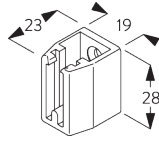

**SG 11214**  
Square Smart Fix 150 mm

**SG 11215**  
Square Smart Fix 200 mm

**SG 11154**  
Universal Smart Fix 120 mm

**SG 11155**  
Universal Smart Fix 150 mm

**SG 11156**  
Universal Smart Fix 200 mm

**Universal brackets  
SG 3630, SG 3655,  
SG 3660**

Bracket	X mm
SG 3630	33
SG 3655	48
SG 3660	63

**SG 3630**  
Bracket 35 mm

**SG 3655**  
Bracket 50 mm

**SG 3660**  
Bracket 65 mm

**D. SUSPENDED  
FITTING**

**Hanger SG 3639 /  
SG 3610 & wall  
support SG 3602**