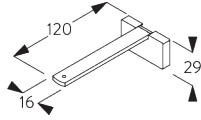

**SG 3603**  
Bracket

**SG 10492**  
Pan head screw M4x8

**SG 10277**  
Pan head screw M4x12

**SG 11200**  
Smart Fix 60 mm

**SG 11201**  
Smart Fix 80 mm

**SG 11202**  
Smart Fix 100 mm

**SG 11203**  
Smart Fix 120 mm

**SG 11204**  
Smart Fix 150 mm

**SG 11205**  
Smart Fix 200 mm

**SG 11210**  
Square Smart Fix 60 mm

**SG 11211**  
Square Smart Fix 80 mm

**SG 11212**  
Square Smart Fix 100 mm

**SG 11213**  
Square Smart Fix 120 mm

**SG 11214**  
Square Smart Fix 150 mm

**SG 11215**  
Square Smart Fix 200 mm

**SG 11154**  
Universal Smart Fix 120 mm

**SG 11155**  
Universal Smart Fix 150 mm

**SG 11156**  
Universal Smart Fix 200 mm

**Universal brackets  
SG 3630, SG 3655,  
SG 3660**