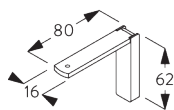

**SG 3603**  
Bracket

**SG 10492**  
Pan head screw M4x8

**SG 10277**  
Pan head screw M4x12

**SG 11200**  
Smart Fix 60 mm

**SG 11201**  
Smart Fix 80 mm

**SG 11202**  
Smart Fix 100 mm

**SG 11203**  
Smart Fix 120 mm

**SG 11204**  
Smart Fix 150 mm

**SG 11205**  
Smart Fix 200 mm

**SG 11210**  
Square Smart Fix 60 mm

**SG 11211**  
Square Smart Fix 80 mm

**SG 11212**  
Square Smart Fix 100 mm

**SG 11213**  
Square Smart Fix 120 mm