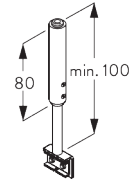

SG 3610
Hanger