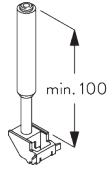

SG 3639
Hanger