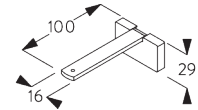

**SG 3603**  
Bracket

**SG 10492**  
Pan head screw M4x8

**SG 10277**  
Pan head screw M4x12

**SG 11200**  
Smart Fix 60 mm

**SG 11201**  
Smart Fix 80 mm

**SG 11202**  
Smart Fix 100 mm

**SG 11203**  
Smart Fix 120 mm

**SG 11204**  
Smart Fix 150 mm

**SG 11205**  
Smart Fix 200 mm

**SG 11210**  
Square Smart Fix 60 mm

**SG 11211**  
Square Smart Fix 80 mm

**SG 11212**  
Square Smart Fix 100 mm

**SG 11213**  
Square Smart Fix 120 mm

**SG 11214**  
Square Smart Fix 150 mm

**SG 11215**  
Square Smart Fix 200 mm

**SG 11154**  
Universal Smart Fix 120 mm

**SG 11155**  
Universal Smart Fix 150 mm

**SG 11156**  
Universal Smart Fix 200 mm

**Universal brackets  
SG 3630, SG 3655,  
SG 3660**