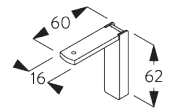

## B. CEILING FITTING

Bracket SG 3603

**SG 3603**  
Bracket

**C. WALL FITTING**

**Smart Fix**

**Smart Fix SG 11200 - SG 11205 and bracket SG 3603:**  
Screw SG 10492 (M4x8) needed.

**Square Smart Fix SG 11210 - SG 11215 and bracket SG 3603:**  
Screw SG 10492 (M4x8) needed.

**Universal Smart Fix SG 11154 - SG 11156 and bracket SG 3603:**  
Screw SG 10277 (M4x12) needed.

Smart Fix	X mm
SG 11200 / SG 11210	70
SG 11201 / SG 11211	90
SG 11202 / SG 11212	110
SG 11203 / SG 11213	130
SG 11204 / SG 11214	160
SG 11205 / SG 11215	210
SG 11154	120-148
SG 11155	150-178
SG 11156	200-228

**SG 3603**  
Bracket

**SG 10492**  
Pan head screw M4x8

**SG 10277**  
Pan head screw M4x12

**SG 11200**  
Smart Fix 60 mm

**SG 11201**  
Smart Fix 80 mm

**SG 11202**  
Smart Fix 100 mm

**SG 11203**  
Smart Fix 120 mm