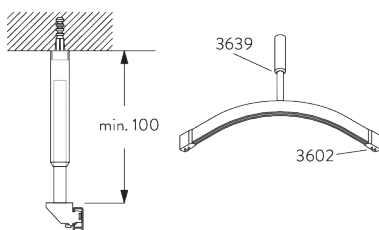

**SG 11214**  
Square Smart Fix 150 mm

**SG 11215**  
Square Smart Fix 200 mm

**SG 11154**  
Universal Smart Fix 120 mm

**SG 11155**  
Universal Smart Fix 150 mm

**SG 11156**  
Universal Smart Fix 200 mm

**Universal brackets  
SG 3630, SG 3655,  
SG 3660**

Bracket	X mm
SG 3630	33
SG 3655	48
SG 3660	63

**SG 3630**  
Bracket 35 mm

**SG 3655**  
Bracket 50 mm

**SG 3660**  
Bracket 65 mm

**D. SUSPENDED  
FITTING**

**Hanger SG 3639 /  
SG 3610 & wall  
support SG 3602**