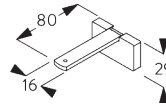

## B. CEILING FITTING

Bracket SG 3603

**SG 3603**  
Bracket

**C. WALL FITTING**

**Smart Fix**

**Smart Fix SG 11200 - SG 11205 and bracket SG 3603:**  
Screw SG 10492 (M4x8) needed.

**Square Smart Fix SG 11210 - SG 11215 and bracket SG 3603:**  
Screw SG 10492 (M4x8) needed.

**Universal Smart Fix SG 11154 - SG 11156 and bracket SG 3603:**  
Screw SG 10277 (M4x12) needed.

Smart Fix	X mm
SG 11200 / SG 11210	70
SG 11201 / SG 11211	90
SG 11202 / SG 11212	110
SG 11203 / SG 11213	130
SG 11204 / SG 11214	160
SG 11205 / SG 11215	210
SG 11154	120-148
SG 11155	150-178
SG 11156	200-228

**SG 3603**  
Bracket

**SG 10492**  
Pan head screw M4x8

**SG 10277**  
Pan head screw M4x12

**SG 11200**  
Smart Fix 60 mm

**SG 11201**  
Smart Fix 80 mm

**SG 11202**  
Smart Fix 100 mm

**SG 11203**  
Smart Fix 120 mm

**SG 11204**  
Smart Fix 150 mm

**SG 11205**  
Smart Fix 200 mm

**SG 11210**  
Square Smart Fix 60 mm

**SG 11211**  
Square Smart Fix 80 mm

**SG 11212**  
Square Smart Fix 100 mm

**SG 11213**  
Square Smart Fix 120 mm