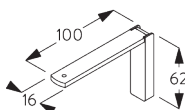

**SG 3603**  
Bracket

**SG 10492**  
Pan head screw M4x8

**SG 10277**  
Pan head screw M4x12

**SG 11200**  
Smart Fix 60 mm

**SG 11201**  
Smart Fix 80 mm

**SG 11202**  
Smart Fix 100 mm

**SG 11203**  
Smart Fix 120 mm

**SG 11204**  
Smart Fix 150 mm

**SG 11205**  
Smart Fix 200 mm

**SG 11210**  
Square Smart Fix 60 mm

**SG 11211**  
Square Smart Fix 80 mm

**SG 11212**  
Square Smart Fix 100 mm

**SG 11213**  
Square Smart Fix 120 mm