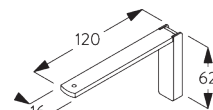

**Universal Smart Fix SG 11154 - SG 11156 and bracket SG 3603:**  
Screw SG 10277 (M4x12) needed.

Smart Fix	X mm
SG 11200 / SG 11210	70
SG 11201 / SG 11211	90
SG 11202 / SG 11212	110
SG 11203 / SG 11213	130
SG 11204 / SG 11214	160
SG 11205 / SG 11215	210
SG 11154	120-148
SG 11155	150-178
SG 11156	200-228

**SG 3603**  
Bracket

**SG 10492**  
Pan head screw M4x8

**SG 10277**  
Pan head screw M4x12

**SG 11200**  
Smart Fix 60 mm

**SG 11201**  
Smart Fix 80 mm

**SG 11202**  
Smart Fix 100 mm

**SG 11203**  
Smart Fix 120 mm

**SG 11204**  
Smart Fix 150 mm

**SG 11205**  
Smart Fix 200 mm

**SG 11210**  
Square Smart Fix 60 mm

**SG 11211**  
Square Smart Fix 80 mm

**SG 11212**  
Square Smart Fix 100 mm

**SG 11213**  
Square Smart Fix 120 mm