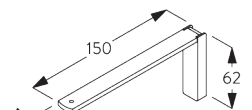

**SG 3603**  
Bracket

**SG 10492**  
Pan head screw M4x8

**SG 10277**  
Pan head screw M4x12

**SG 11200**  
Smart Fix 60 mm

**SG 11201**  
Smart Fix 80 mm

**SG 11202**  
Smart Fix 100 mm

**SG 11203**  
Smart Fix 120 mm

**SG 11204**  
Smart Fix 150 mm

**SG 11205**  
Smart Fix 200 mm

**SG 11210**  
Square Smart Fix 60 mm

**SG 11211**  
Square Smart Fix 80 mm

**SG 11212**  
Square Smart Fix 100 mm

**SG 11213**  
Square Smart Fix 120 mm