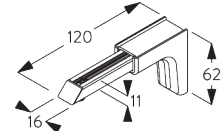

**SG 3603**  
Bracket

**SG 10492**  
Pan head screw M4x8

**SG 10277**  
Pan head screw M4x12

**SG 11200**  
Smart Fix 60 mm

**SG 11201**  
Smart Fix 80 mm

**SG 11202**  
Smart Fix 100 mm

**SG 11203**  
Smart Fix 120 mm

**SG 11204**  
Smart Fix 150 mm

**SG 11205**  
Smart Fix 200 mm

**SG 11210**  
Square Smart Fix 60 mm

**SG 11211**  
Square Smart Fix 80 mm

**SG 11212**  
Square Smart Fix 100 mm

**SG 11213**  
Square Smart Fix 120 mm

**SG 11214**  
Square Smart Fix 150 mm

**SG 11215**  
Square Smart Fix 200 mm

**SG 11154**  
Universal Smart Fix 120 mm

**SG 11155**  
Universal Smart Fix 150 mm

**SG 11156**  
Universal Smart Fix 200 mm

**Universal brackets  
SG 3630, SG 3655,  
SG 3660**