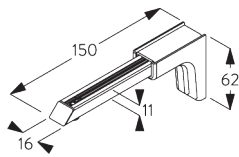

**SG 3603**  
Bracket

**SG 10492**  
Pan head screw M4x8

**SG 10277**  
Pan head screw M4x12

**SG 11200**  
Smart Fix 60 mm

**SG 11201**  
Smart Fix 80 mm

**SG 11202**  
Smart Fix 100 mm

**SG 11203**  
Smart Fix 120 mm

**SG 11204**  
Smart Fix 150 mm

**SG 11205**  
Smart Fix 200 mm

**SG 11210**  
Square Smart Fix 60 mm

**SG 11211**  
Square Smart Fix 80 mm

**SG 11212**  
Square Smart Fix 100 mm

**SG 11213**  
Square Smart Fix 120 mm

**SG 11214**  
Square Smart Fix 150 mm

**SG 11215**  
Square Smart Fix 200 mm

**SG 11154**  
Universal Smart Fix 120 mm

**SG 11155**  
Universal Smart Fix 150 mm

**SG 11156**  
Universal Smart Fix 200 mm

**Universal brackets  
SG 3630, SG 3655,  
SG 3660**