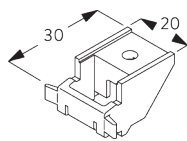

## B. CEILING FITTING

Bracket SG 3603

**SG 3603**  
Bracket

**C. WALL FITTING**

**Smart Fix**

**Smart Fix SG 11200 - SG 11205 and bracket SG 3603:**  
Screw SG 10492 (M4x8) needed.

**Square Smart Fix SG 11210 - SG 11215 and bracket SG 3603:**  
Screw SG 10492 (M4x8) needed.

**Universal Smart Fix SG 11154 - SG 11156 and bracket SG 3603:**  
Screw SG 10277 (M4x12) needed.

Smart Fix	X mm
SG 11200 / SG 11210	70
SG 11201 / SG 11211	90
SG 11202 / SG 11212	110
SG 11203 / SG 11213	130
SG 11204 / SG 11214	160
SG 11205 / SG 11215	210
SG 11154	120-148
SG 11155	150-178
SG 11156	200-228