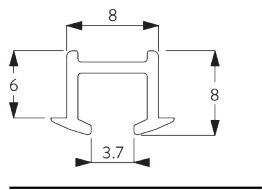

СПЕЦИФИКАЦИЯ

А. ПРОФИЛЬ

Информация о профиле и возможностях изгиба

SG 1011p
профиль

радиус:
6 см, 10 см