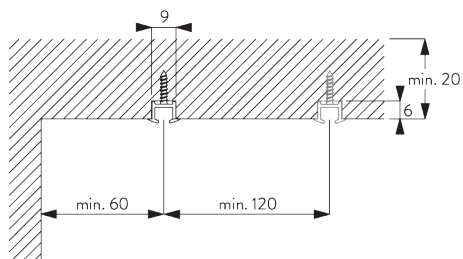

В. ПАЗОВЫЙ МОНТАЖ

Прямой монтаж в
дерево

Канал паза 6 x 9 мм