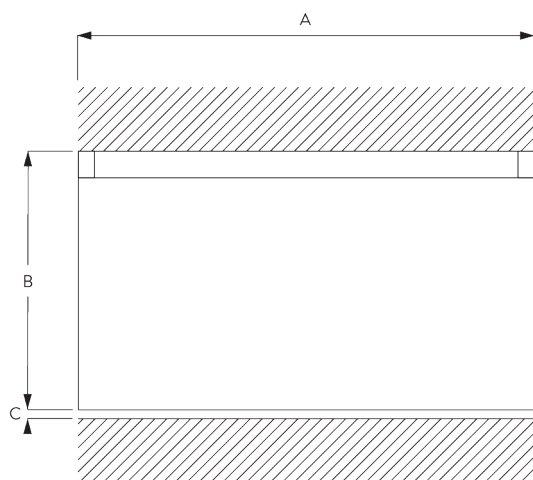

## А. ПРОФИЛЬ

Информация о профиле и возможностях изгиба

SG 1011p  
профиль

радиус:  
6 см, 10 см

## В. ПРАВИЛЬНЫЙ ЗАМЕР

A: ширина системы

B: высота системы

C: расстояние между полом и портьерой