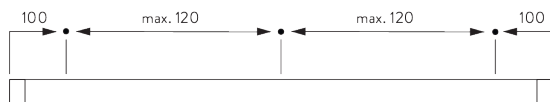

СПЕЦИФИКАЦИЯ

А. ПРОФИЛЬ

Информация о профиле и возможностях изгиба

SG 1011p
профиль

радиус:
6 см, 10 см

В. ПРАВИЛЬНЫЙ ЗАМЕР

A: ширина системы

B: высота системы

C: расстояние между полом и портьерой

МОНТАЖ

А. ИНФОРМАЦИЯ О МОНТАЖЕ

Подробную информацию о монтаже см. на сайте [Silent Gliss](http://SilentGliss.com).

Расположение кронштейнов

защита профиля

A: защита профиля SG 7002

B: спец. винт SG 3019 / 12 мм

C: спец. винт SG 3025 / 18 мм