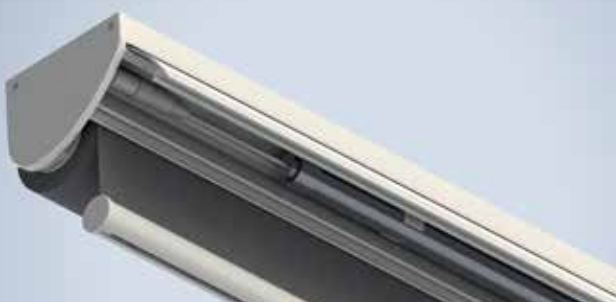

Mit Motor – ohne Kabel

Architektur und Design stellen immer höhere Ansprüche an maximalen Komfort und eine diskret verbaute Technik. Silent Gliss hat für diese Bedürfnisse mit den neuen batteriebetriebenen Rollo- und Raffvorhang-Systemen genau das richtige Produkt. Ästhetische Beschattung auf Knopfdruck ohne lästige Kabel.

Nachträgliche Installation

In vielen Situationen ist es unmöglich, eine Festverkabelung nachträglich einzubauen. Silent Gliss batteriebetriebene Rollo- und Raffvorhang-Systeme sind ideal für eine einfache Nachrüstung.

Funktion trifft Design

Schneller Batteriewechsel

Silent Gliss Rollo- und Raffvorhang-Systeme werden mit handelsüblichen Batterien mit einer Lebensdauer von bis zu 3 Jahren betrieben. Die Batterien befinden sich in einem einfach zugänglichen Magazin, um einen schnellen Batteriewechsel zu gewährleisten.