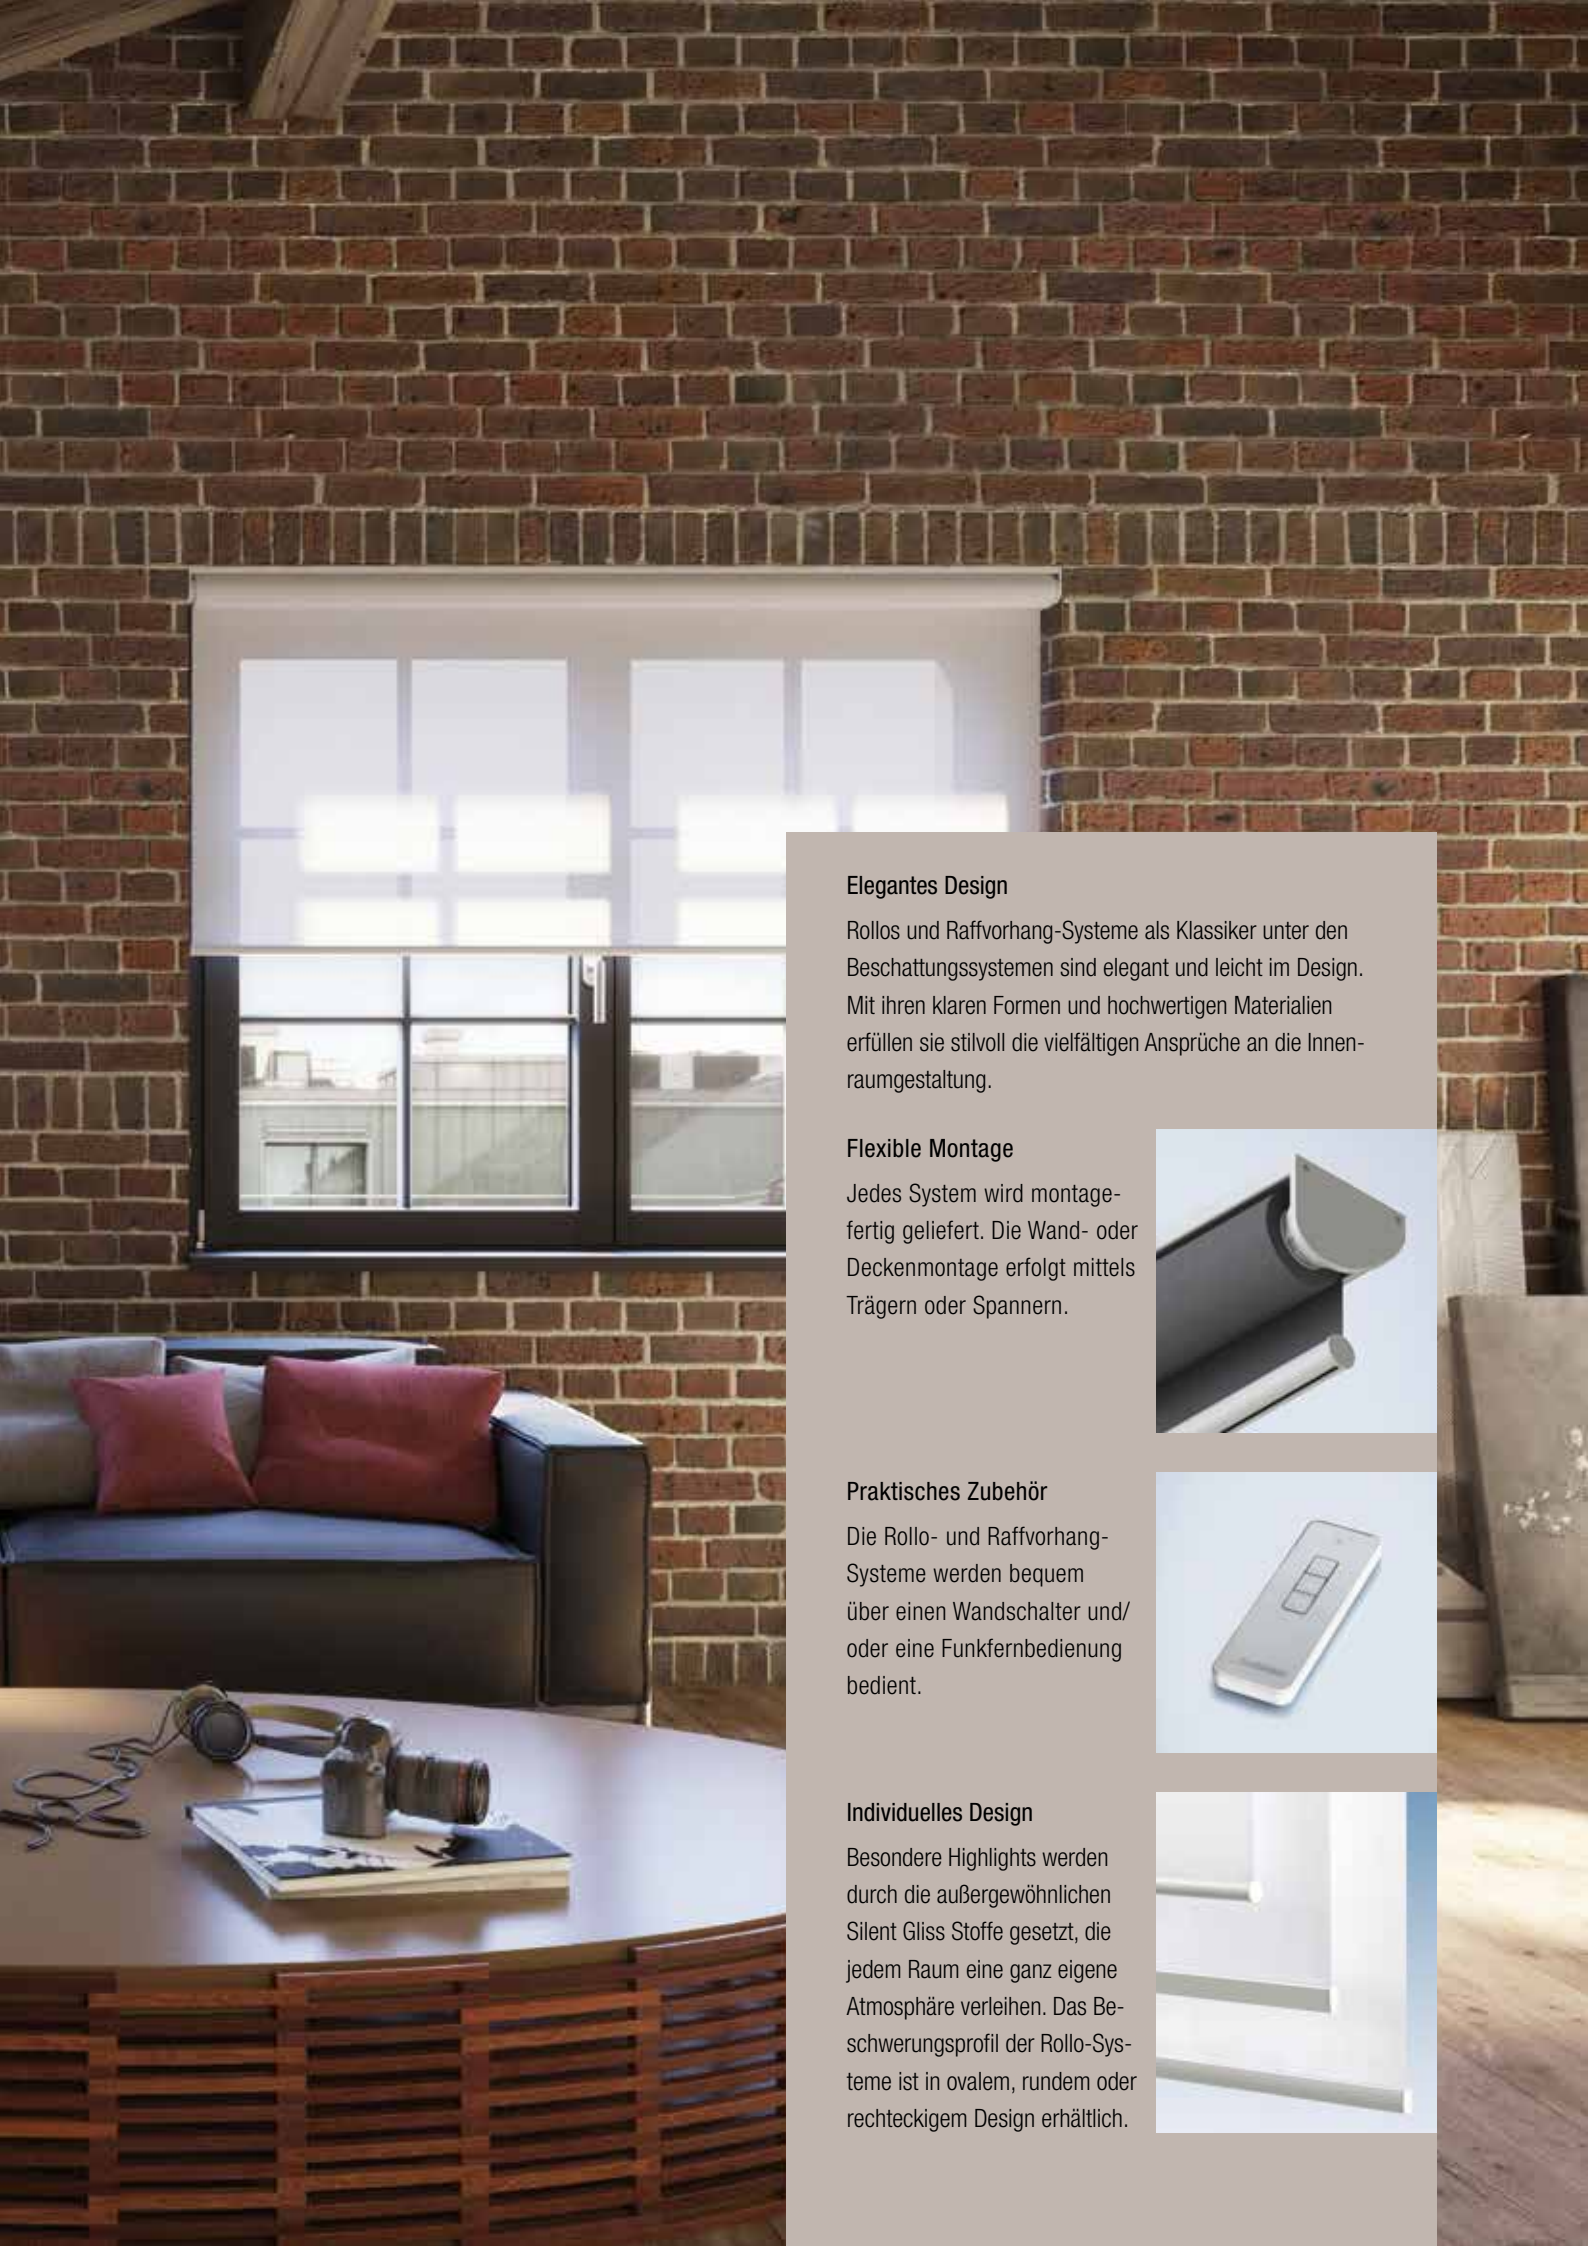

Elegantes Design

Rollos und Raffvorhang-Systeme als Klassiker unter den Beschattungssystemen sind elegant und leicht im Design. Mit ihren klaren Formen und hochwertigen Materialien erfüllen sie stilvoll die vielfältigen Ansprüche an die Innenraumgestaltung.

Flexible Montage

Jedes System wird montagefertig geliefert. Die Wand- oder Deckenmontage erfolgt mittels Trägern oder Spannern.

Praktisches Zubehör

Die Rollo- und Raffvorhang-Systeme werden bequem über einen Wandschalter und/oder eine Funkfernbedienung bedient.

Individuelles Design

Besondere Highlights werden durch die außergewöhnlichen Silent Gliss Stoffe gesetzt, die jedem Raum eine ganz eigene Atmosphäre verleihen. Das Beschwerungsprofil der Rollo-Systeme ist in ovalem, rundem oder rechteckigem Design erhältlich.